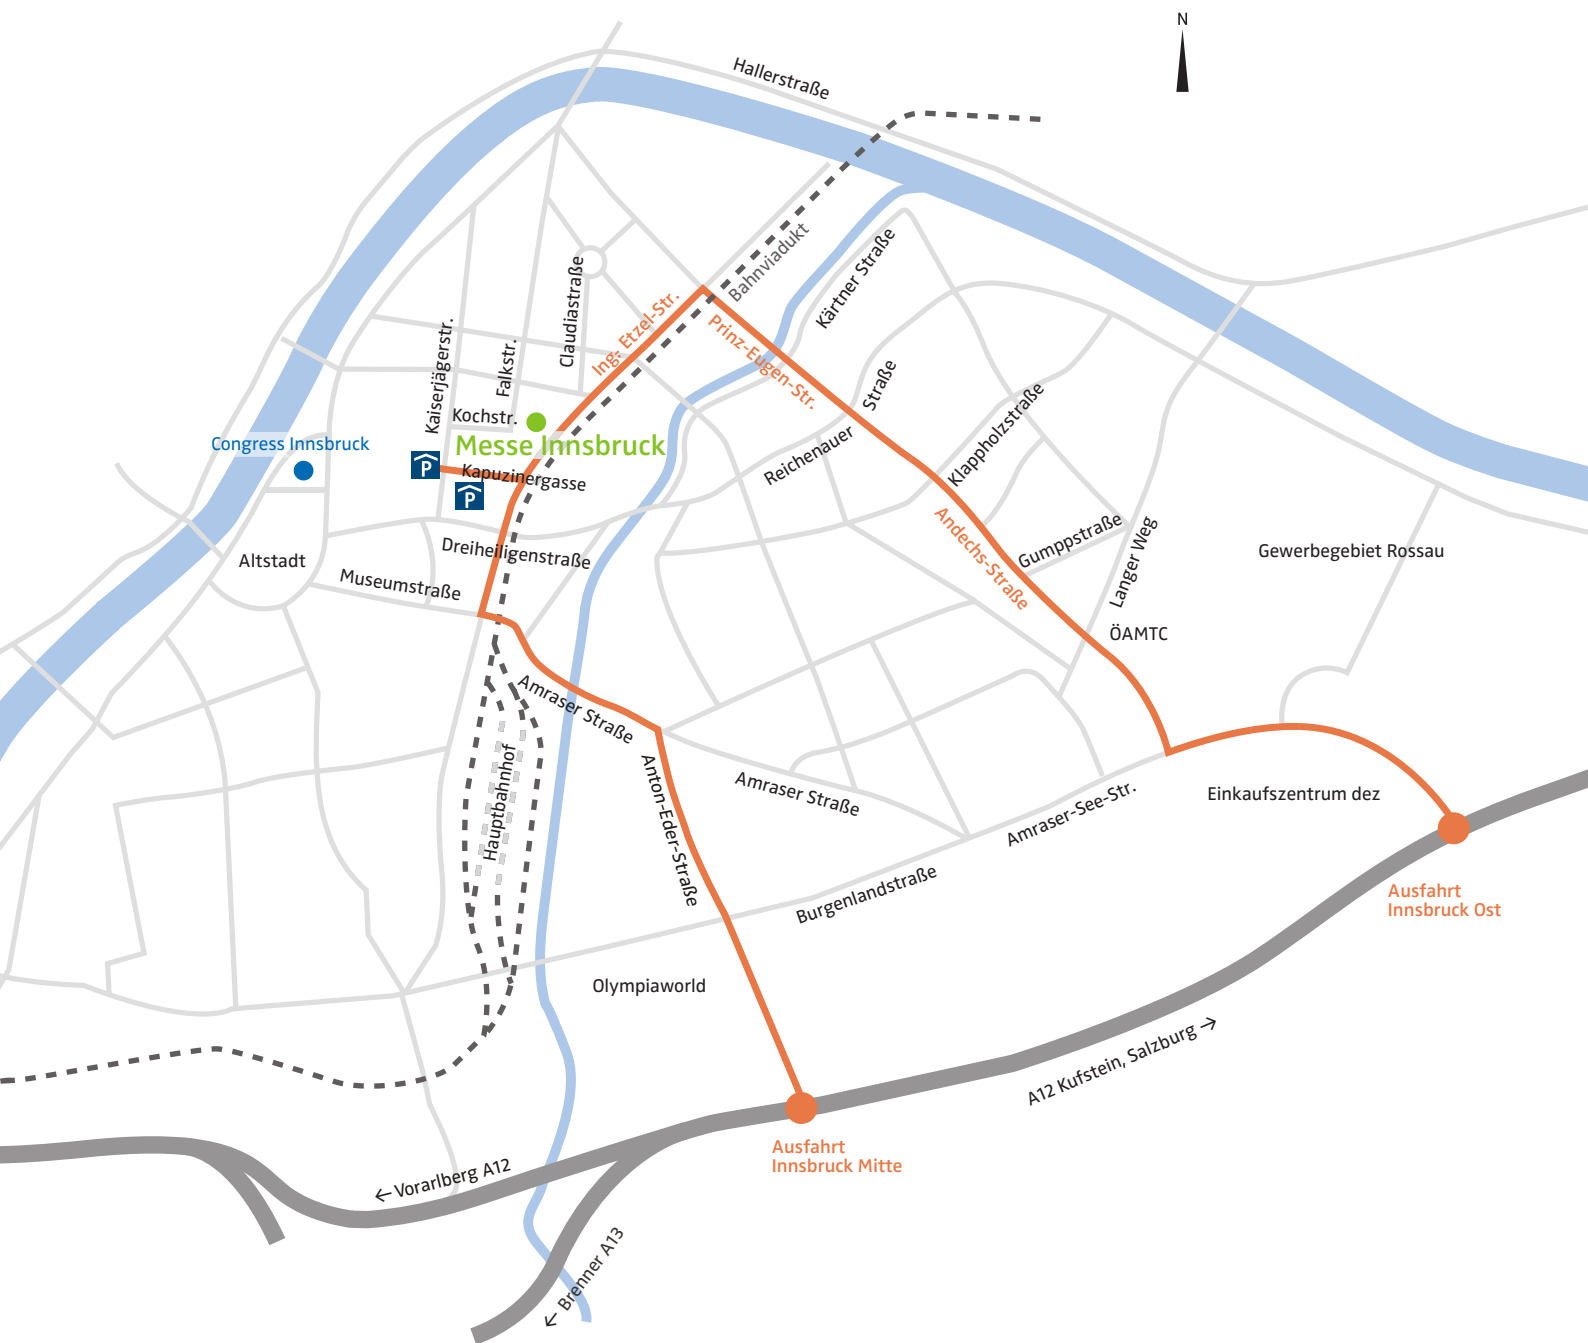

# Anfahrtsplan

Congress und Messe Innsbruck GmbH  
Falkstraße 2-4, A-6020 Innsbruck  
Telefon: +43 (0)512 5383-0, Fax: +43 (0)512 5383-333  
messe@come-innsbruck.at  
www.come-innsbruck.at